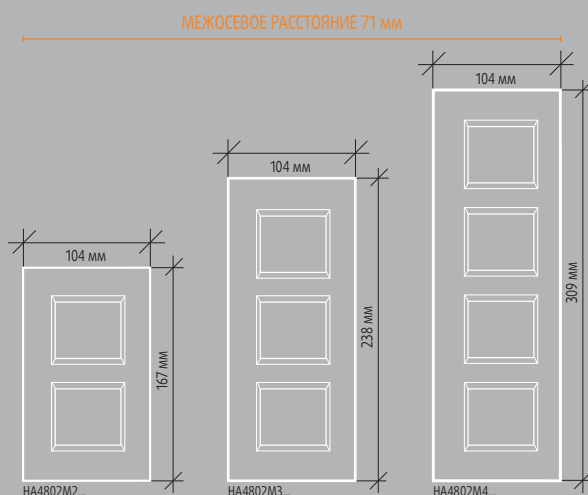

2-модульная рамка AXOLUTE Whice с устройством системы MY HOME

3-модульная рамка AXOLUTE Whice с традиционными устройствами

Габаритные размеры

AXOLUTE Nighter & White:

Эксклюзивный вариант для всей системы