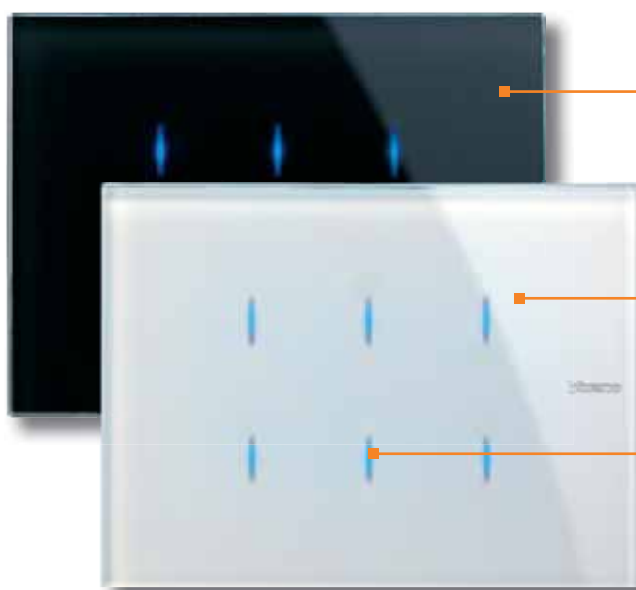

Управляющие устройства AXOLUTE Nighter & Whice

Устройства с сенсорными клавишами для системы MY HOME

Управляющие устройства AXOLUTE Nighter & Whice являются частью системы MY HOME и позволяют управлять:

- Одной нагрузкой или их группами (пример: освещение и рольставни)
- Звуковой системой
- Сценариями
- Основными функциями системы Домофонии (пример: открывание двери)

2 варианта моноблоков:

- 3-модульный моноблок (для монтажной коробки арт. 503E)
- 4-модульный моноблок (для монтажной коробки арт. 504E)

Поверхность из цельного стекла

Сенсорные датчики (для активирования функции достаточно легкого прикосновения к датчику)

Светодиоды с возможностью регулирования интенсивности свечения

3-х модульные управляющие устройства AXOLUTE Nighter & Whice

2 способа конфигурирования управляющих устройств AXOLUTE Nighter & Whice:

- физический: установка configurатора в соответствующий разъем
- виртуальный: удаленно через ПК или КПК