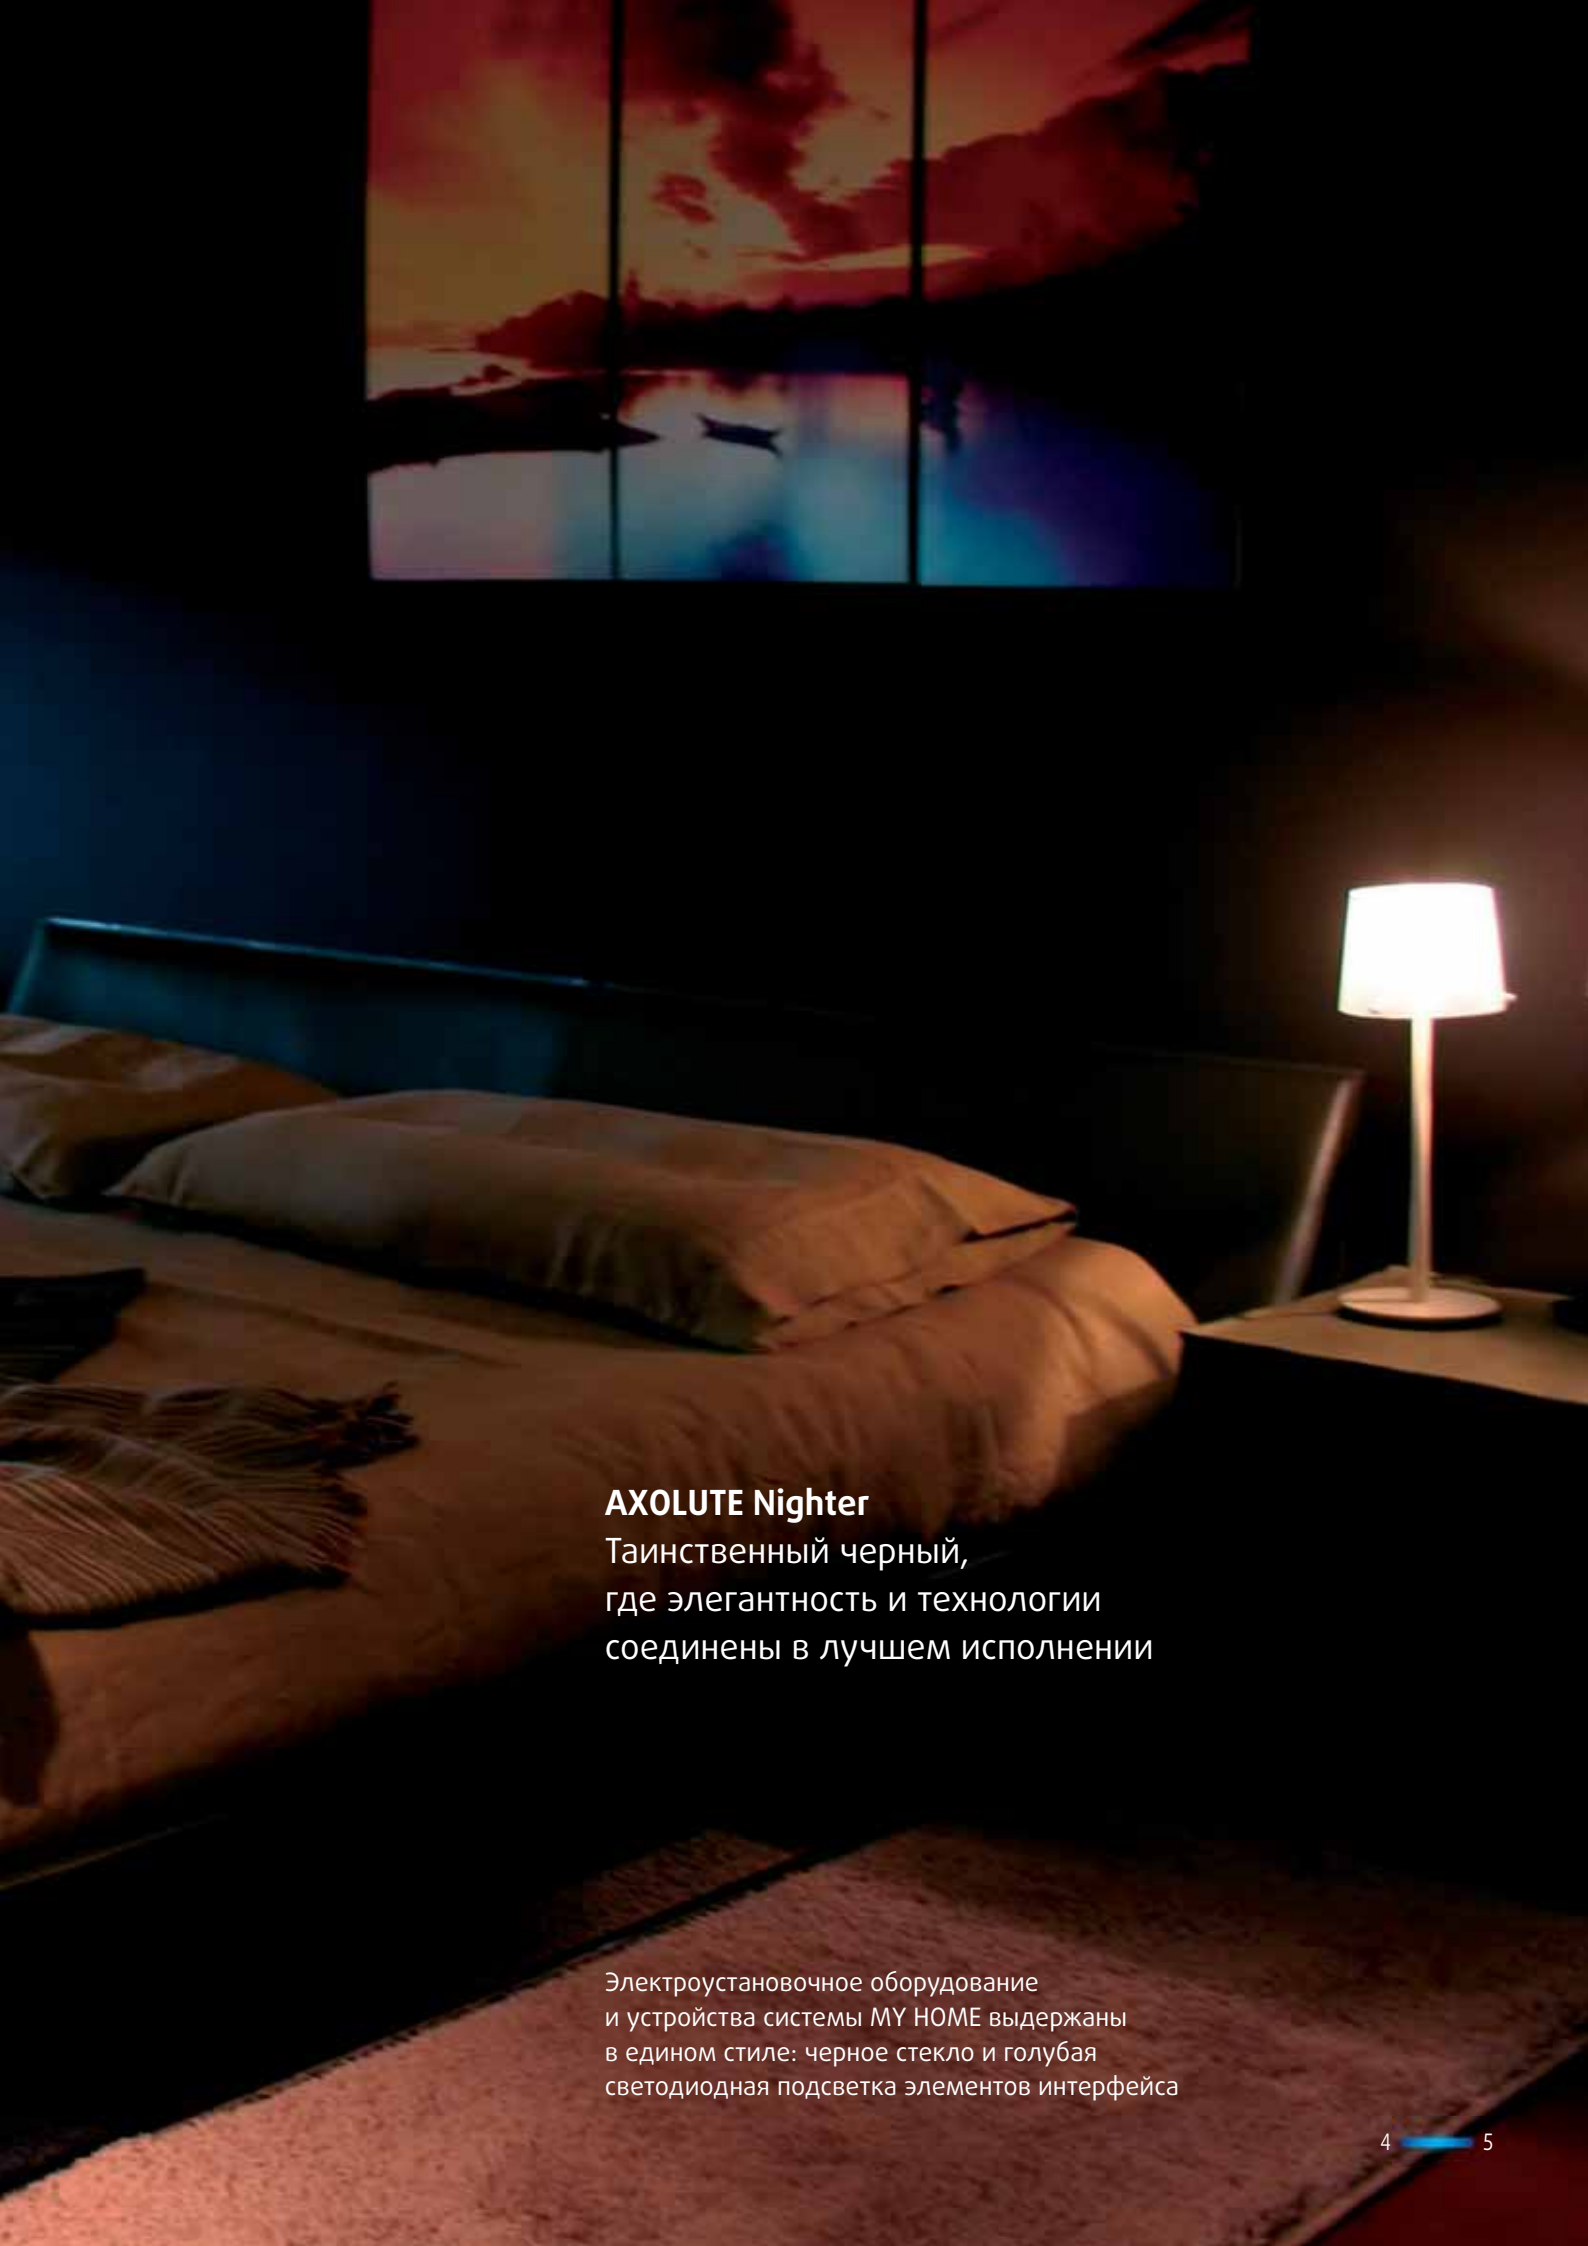

Видеостанция AXOLUTE Nighter
Система MY HOME

Управляющее устройство AXOLUTE Nighter
Система MY HOME

Декоративная рамка AXOLUTE Nighter:
черное стекло прекрасно сочетается
с элементами управления в дизайне Антрацит