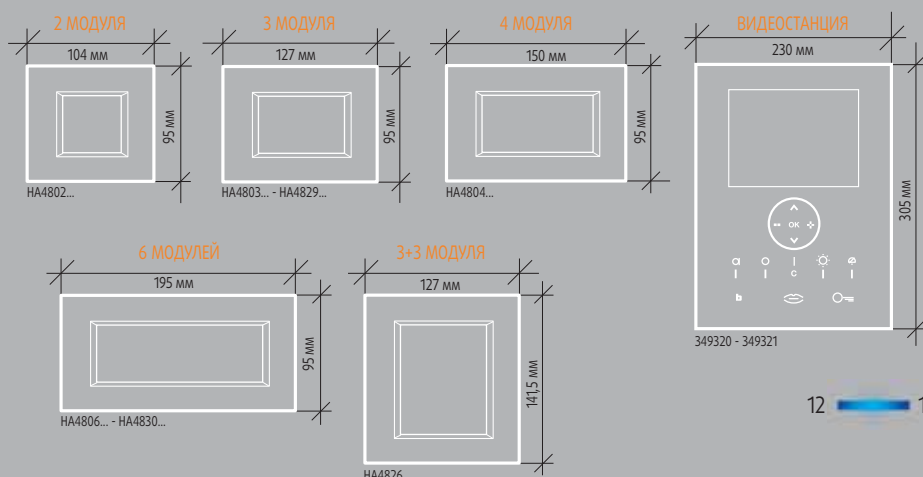

AXOLUTE Nighter & White:

Эксклюзивный вариант для всей системы

Благодаря дизайну AXOLUTE Nighter & White система обретает единый стиль: однородность материала и цвета – стекло в черном или белом исполнении – идеальна для обрамления электроустановочного оборудования и устройств системы MY HOME.