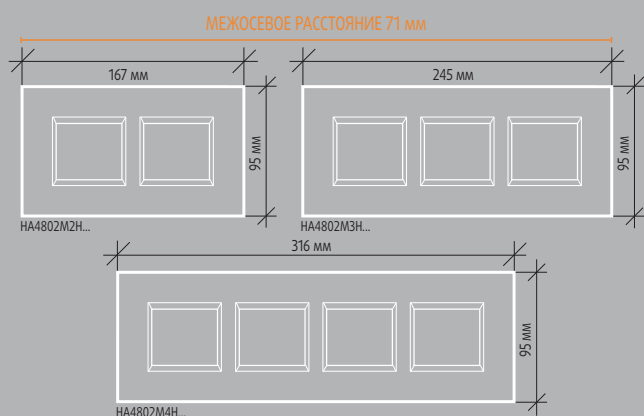

2-модульная рамка AXOLUTE Whice с устройством системы MY HOME

3-модульная рамка AXOLUTE Whice с традиционными устройствами

Габаритные размеры

AXOLUTE Nighter & White:

Эксклюзивный вариант для всей системы